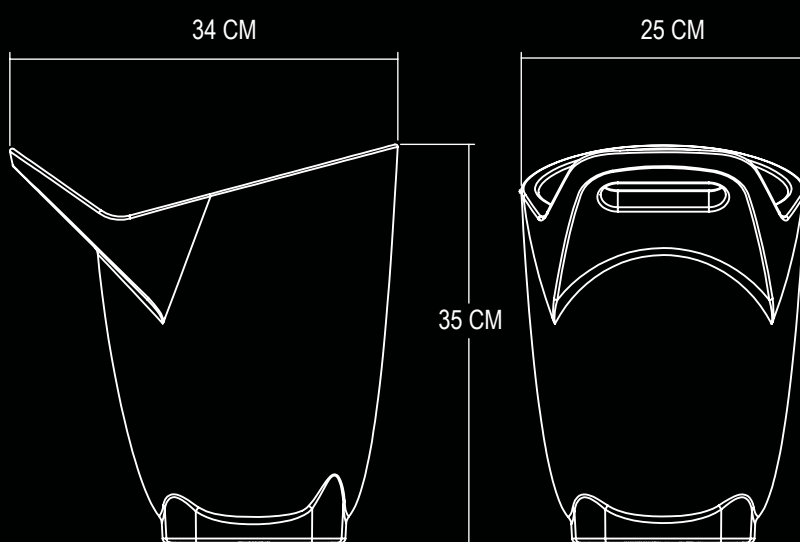

- 14ч Яркий белый свет
- 60ч Приглушенный белый свет
- 18ч В режиме смены цветов
- 37ч В режиме фиксации цвета
- 21ч В режиме эффекта мерцания свечи
- 12ч Время полной зарядки

Аккумулятор 3,7В Li-Polymer – 4000мАч
Количество светодиодов 56 LED
Срок службы светодиодов +50 000 часов
Потребление энергии 3,36 Вт
Класс защиты IP 68