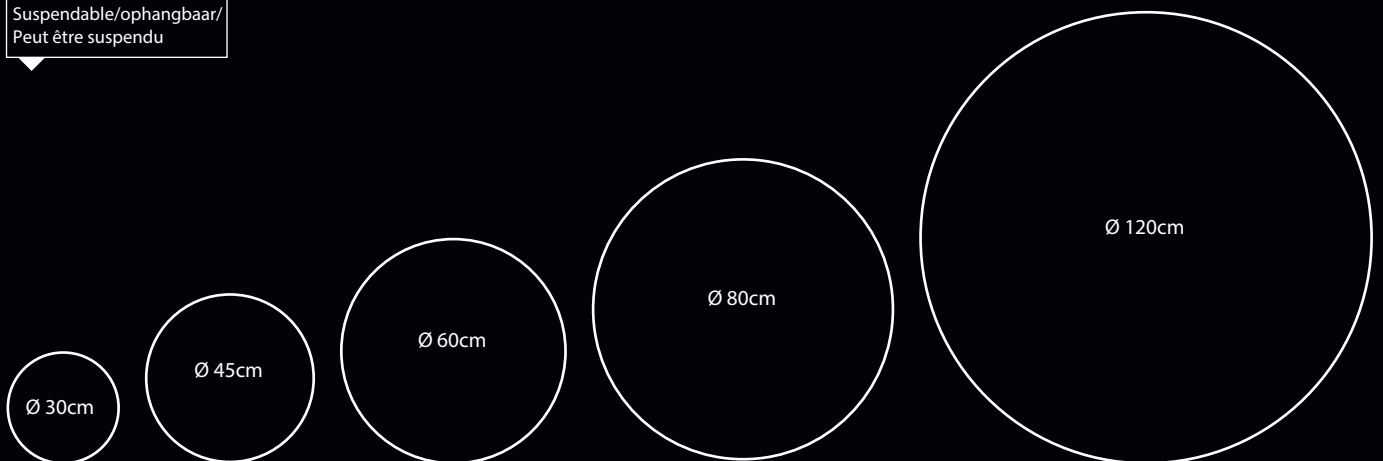

BALOIA

Suspendable/ophangbaar/
Peut être suspendu

- INPUT/IN/ENTRÉE 220V
- FITTING/FIXATION E27
- IP 65
- PE PLASTIC

- LIGHT SOURCE/LICHTBRON/SOURCE DE LUMIÈRE:

- ENERGY SAVING LIGHTBULB: WHITE OR WARM WHITE
OR/OF/OU
- RGB LED LIGHT + REMOTE
OR/OF/OU
- SUPER BRIGHT LED*: WHITE OR WARM WHITE