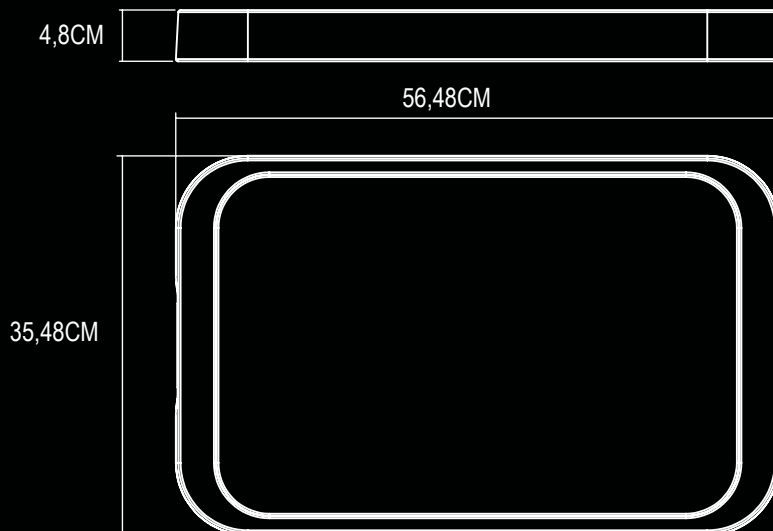

TRON

rectangular

DESIGN
GERD COUCKHUYT

- 24 Предустановленных цвета
- 160000 Цветов в режиме RGB (плавная смена или фиксация цвета)
- 2 Цвета мерцания свечи
- 4 Уровня яркости

- 8ч Яркий белый свет
- 26ч Приглушенный белый свет
- 9ч В режиме смены цветов
- 12ч В режиме фиксации цвета
- 9ч В режиме эффекта мерцания свечи
- 9ч Время полной зарядки