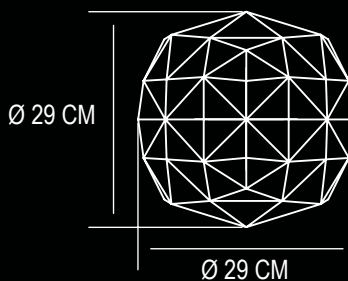

Аккумулятор 3,7В Li-Polymer – 4000мАч
 Количество светодиодов 56 LED
 Срок службы светодиодов +50 000 часов
 Потребление энергии 3,36 Вт
 Класс защиты IP 68

Входное питание адаптера 100-240В AC ~50/60 Гц
 Выходное питание адаптера DC 7.5В - 1.5А
 Зарядная станция Индукционная
 Дистанционное управление ИК пульт управления
 Материал Пластик (PE)