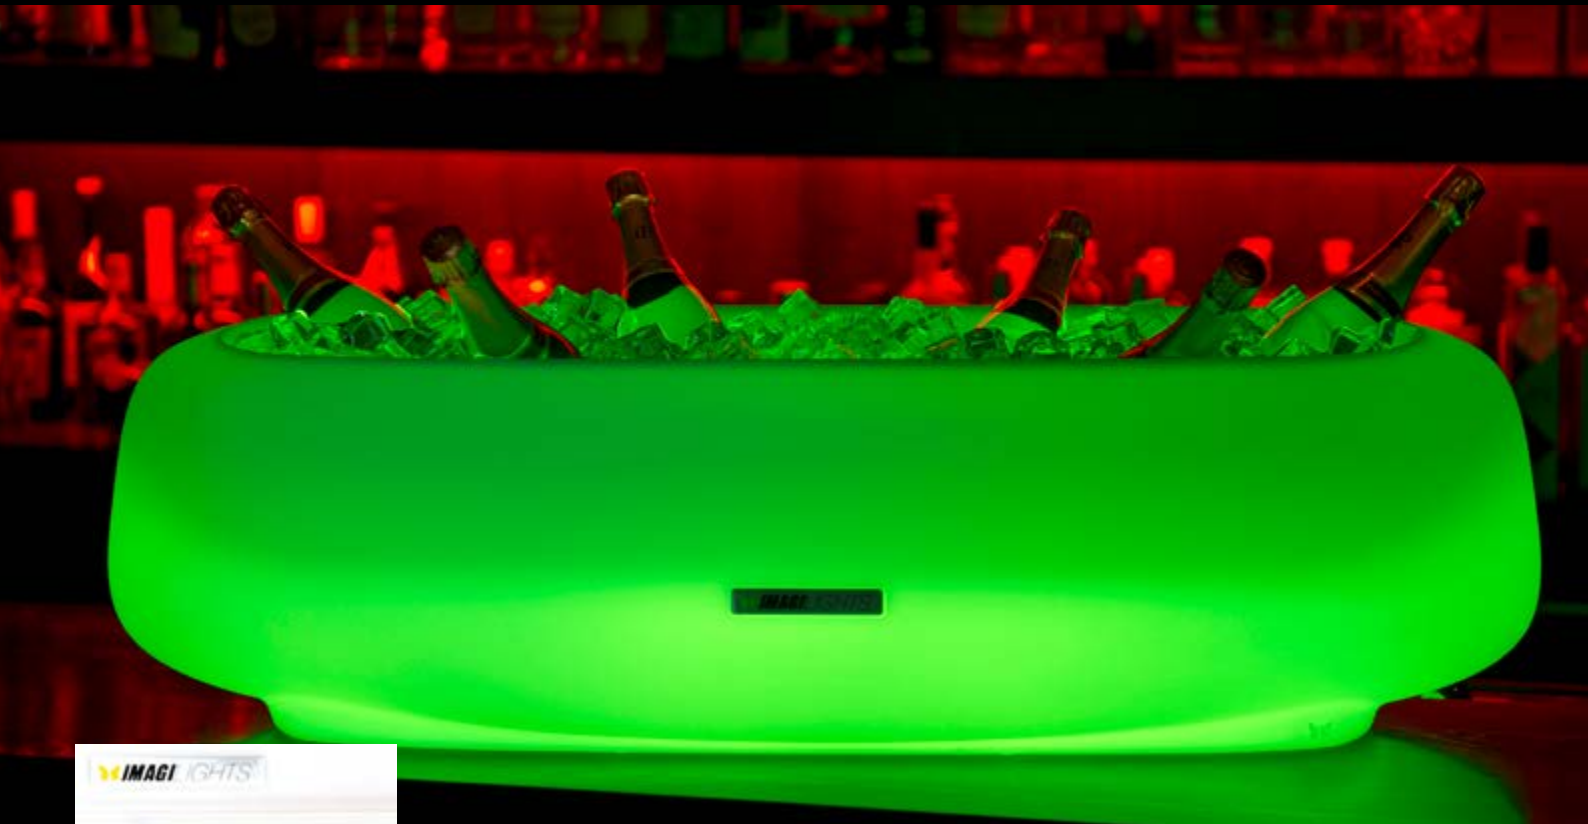

24
ПРЕДУСТАНОВЛЕННЫХ ЦВЕТОВ

до
60
ЧАСОВ РАБОТЫ

ТЕПЛЫЙ
БЕЛЫЙ
СВЕТ

IMAGILIGHTS®
WIRELESS LIGHTING

MIGHT-E

DESIGN
GERD COUCKHUYT

- 24 Предустановленных цвета
- 160000 Цветов в режиме RGB (плавная смена или фиксация цвета)
- 2 Цвета мерцания свечи
- 4 Уровня яркости
- 14ч Яркий белый свет
- 60ч Приглушенный белый свет
- 18ч В режиме смены цветов
- 37ч В режиме фиксации цвета
- 21ч В режиме эффекта мерцания свечи
- 12ч Время полной зарядки

Аккумулятор 3,7В Li-Polymer – 4000мАч
Количество светодиодов 56 LED
Срок службы светодиодов +50 000 часов
Потребление энергии 3,36 Вт
Класс защиты IP 68

Входное питание адаптера 100-240В AC ~50/60 Гц
Выходное питание адаптера DC 7.5В - 1.5А
Зарядная станция Индукционная
Дистанционное управление ИК пульт управления
Материал Пластик (PE)

Полуавтоматическая система с водяным клапаном и с 3-метровой гибкой трубкой (входит в комплект).
4 светодиодных модуля устанавливаются через боковую дверцу (в комплекте).

Беспроводные светильники IMAGILIGHTS® имеют зарегистрированный дизайн, защищены авторские права и получены патенты. Все права защищены. Зарегистрированы все формы и модели. Получены патенты на светодиодные модули и способы зарядки. © 2018 IMAGILIGHTS®