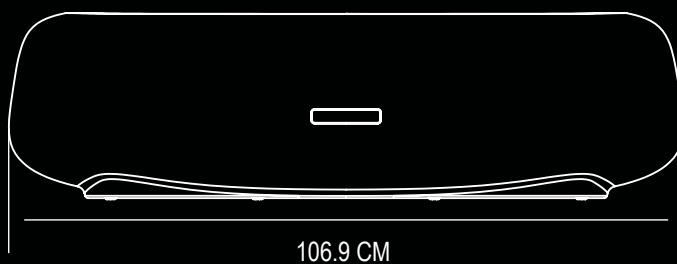

24
ПРЕДУСТАНОВЛЕННЫХ ЦВЕТОВ

до
60
ЧАСОВ РАБОТЫ

ТЕПЛЫЙ
БЕЛЫЙ
СВЕТ

IMAGILIGHTS®
WIRELESS LIGHTING

MIGHT-E

DESIGN
GERD COUCKHUYT

- 24 Предустановленных цвета
- 160000 Цветов в режиме RGB (плавная смена или фиксация цвета)
- 2 Цвета мерцания свечи
- 4 Уровня яркости
- 14ч Яркий белый свет
- 60ч Приглушенный белый свет
- 18ч В режиме смены цветов
- 37ч В режиме фиксации цвета
- 21ч В режиме эффекта мерцания свечи
- 12ч Время полной зарядки