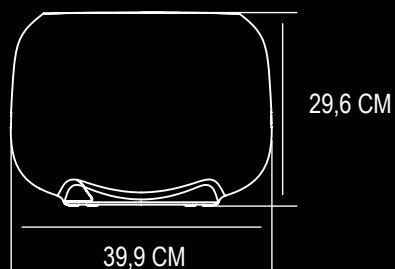

Аккумулятор 3,7В Li-Polymer – 4000мАч
Количество светодиодов 56 LED
Срок службы светодиодов +50 000 часов
Потребление энергии 3,36 Вт
Класс защиты IP 68

Входное питание адаптера 100-240В AC ~50/60 Гц
Выходное питание адаптера DC 7.5В - 1.5А
Зарядная станция Индукционная
Дистанционное управление ИК пульт управления
Материал Пластик (PE)