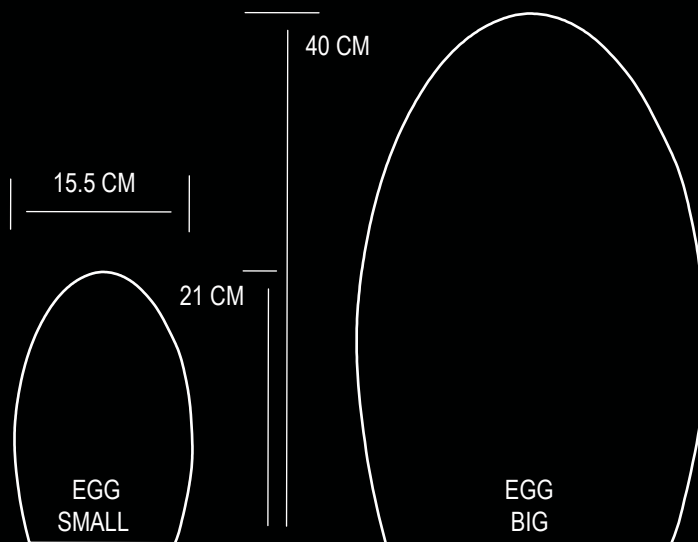

28ч\* / 37ч\*\* В режиме фиксации цвета

18ч\* / 21ч\*\* В режиме эффекта мерцания свечи

6ч\*\* / 12ч\*\* Время полной зарядки

29 CM

Аккумулятор 3,7В Li-Polymer – 2000 мАч (\*) / 4000 мАч (\*\*)

Количество светодиодов 27(\*) / 56 (\*\*)