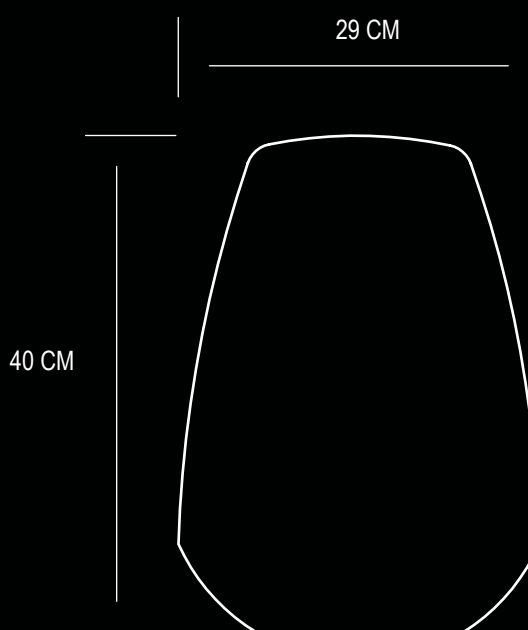

Аккумулятор 3,7В Li-Polymer – 4000мАч
 Количество светодиодов 56 LED
 Срок службы светодиодов +50 000 часов
 Потребление энергии 3,36 Вт
 Класс защиты IP 68

Входное питание адаптера 100-240В AC ~50/60 Гц
 Выходное питание адаптера DC 7.5В - 1.5А
 Зарядная станция Индукционная
 Дистанционное управление ИК пульт управления
 Материал Пластик (PE)