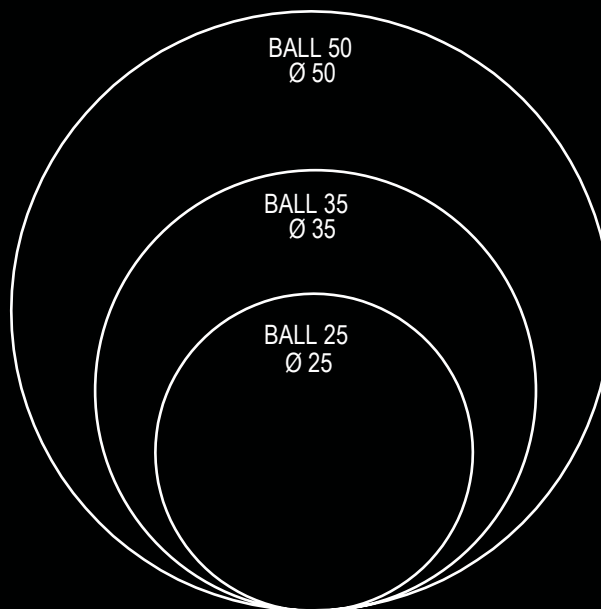

BALL

- 24 Предустановленных цвета
- 160000 Цветов в режиме RGB (плавная смена или фиксация цвета)
- 2 Цвета мерцания свечи
- 4 Уровня яркости

- 13* / 14ч** Яркий белый свет
- 50ч* / 60ч** Приглушенный белый свет
- 15ч* / 18ч** В режиме смены цветов
- 28ч* / 37ч** В режиме фиксации цвета
- 18ч* / 21ч** В режиме эффекта мерцания свечи
- 6ч** / 12ч** Время полной зарядки