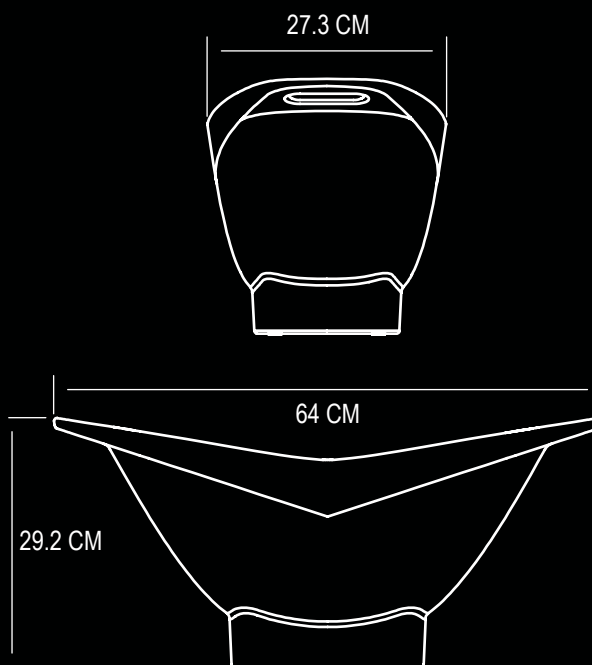

- 14ч Яркий белый свет
- 60ч Приглушенный белый свет
- 18ч В режиме смены цветов
- 37ч В режиме фиксации цвета
- 21ч В режиме эффекта мерцания свечи
- 12ч Время полной зарядки

Аккумулятор 3,7В Li-Polymer – 4000мАч
Количество светодиодов 56 LED
Срок службы светодиодов +50 000 часов
Потребление энергии 3,36 Вт
Класс защиты IP 68