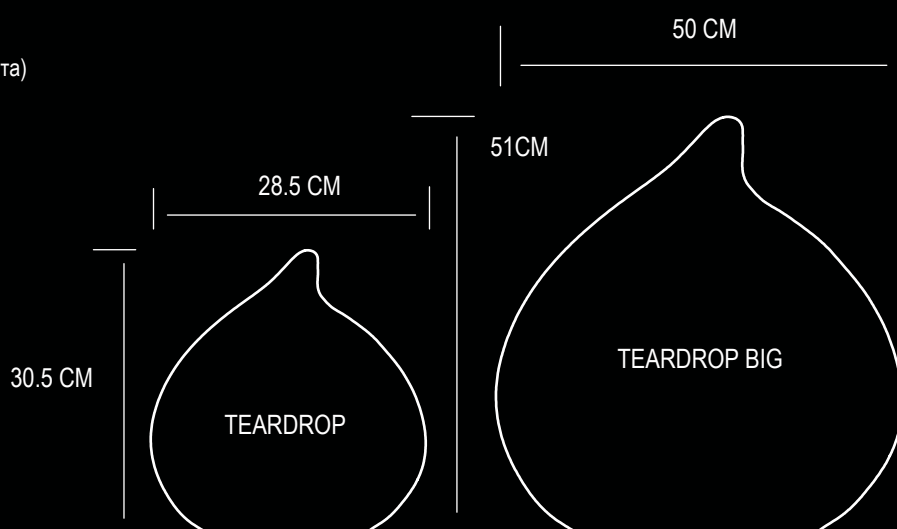

TEARDROP

- 24 Предустановленных цвета
- 160000 Цветов в режиме RGB (плавная смена или фиксация цвета)
- 2 Цвета мерцания свечи
- 4 Уровня яркости
- 14ч Яркий белый свет
- 60ч Приглушенный белый свет
- 18ч В режиме смены цветов
- 37ч В режиме фиксации цвета
- 21ч В режиме эффекта мерцания свечи
- 12ч Время полной зарядки