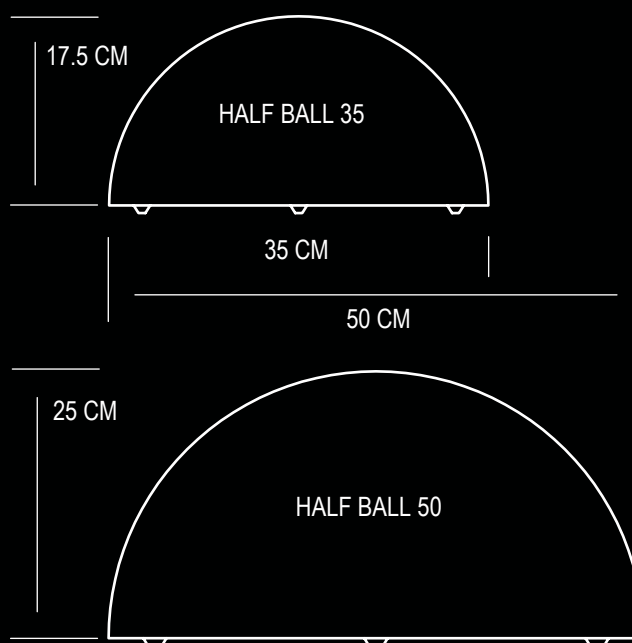

HALF BALL

- 24 Предустановленных цвета
- 160000 Цветов в режиме RGB (плавная смена или фиксация цвета)
- 2 Цвета мерцания свечи
- 4 Уровня яркости

- 14ч Яркий белый свет
- 60ч Приглушенный белый свет
- 18ч В режиме смены цветов
- 37ч В режиме фиксации цвета
- 21ч В режиме эффекта мерцания свечи
- 12ч Время полной зарядки