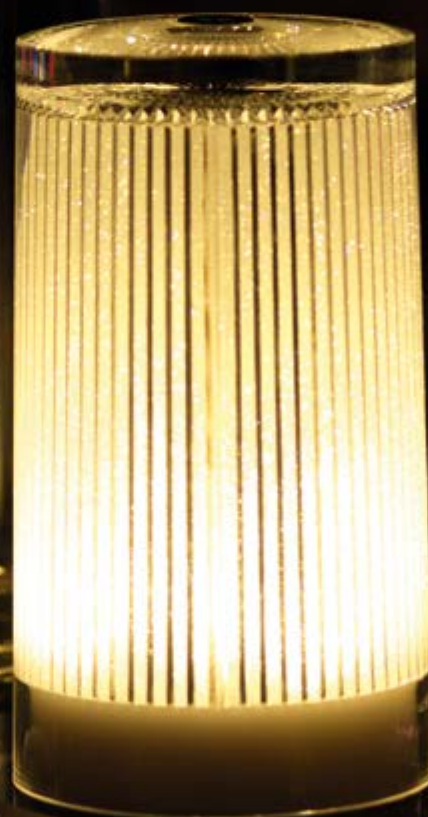

DJOBIE COLLECTION

IMAGILIGHTS
WIRELESS LIGHTING

PLISÉE GLITTER

PLISÉE
PLISÉE GLITTER

Ø 8,3 CM

VENETIAN
VENETIAN GLITTER

Ø 8,3 CM

NOBI

Ø 8,3 CM

15 CM

- 24 Предустановленных цвета
- 2 Режима RGB (плавная смена или фиксация цвета)
- 2 Цвета мерцания свечи
- 4 Уровня яркости

ROMÉE

Ø 10 CM

KOSI

10 CM

8,3 CM

Форма овала

15 CM

- 18ч Яркий белый свет
- 64ч Приглушенный белый свет
- 18ч В режиме смены цветов
- 26ч В режиме фиксации цвета
- 22ч В режиме эффекта мерцания свечи
- 8ч Время полной зарядки

Аккумулятор 3,7В Li-Polymer – 2400мАч
 Количество светодиодов 12 LED
 Срок службы светодиодов +50 000 часов
 Потребление энергии 2,04Вт
 Класс защиты IP 52
 Входное питание адаптера 100-240В AC ~50/60 Гц