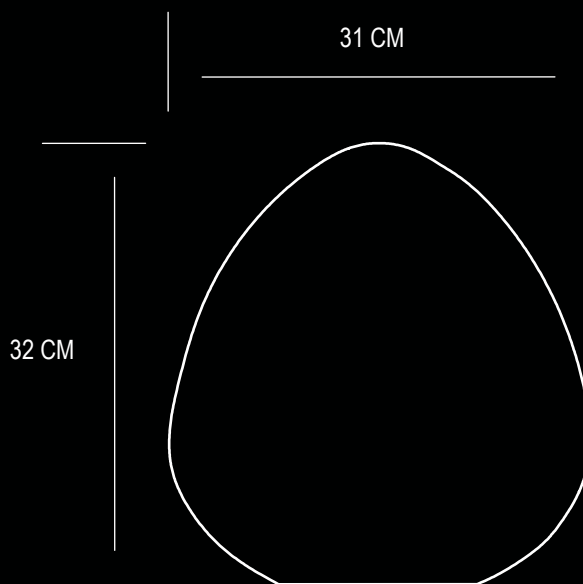

BYBLOS

- 24 Предустановленных цвета
- 160000 Цветов в режиме RGB (плавная смена или фиксация цвета)
- 2 Цвета мерцания свечи
- 4 Уровня яркости

- 14ч Яркий белый свет
- 60ч Приглушенный белый свет
- 18ч В режиме смены цветов
- 37ч В режиме фиксации цвета
- 21ч В режиме эффекта мерцания свечи
- 12ч Время полной зарядки