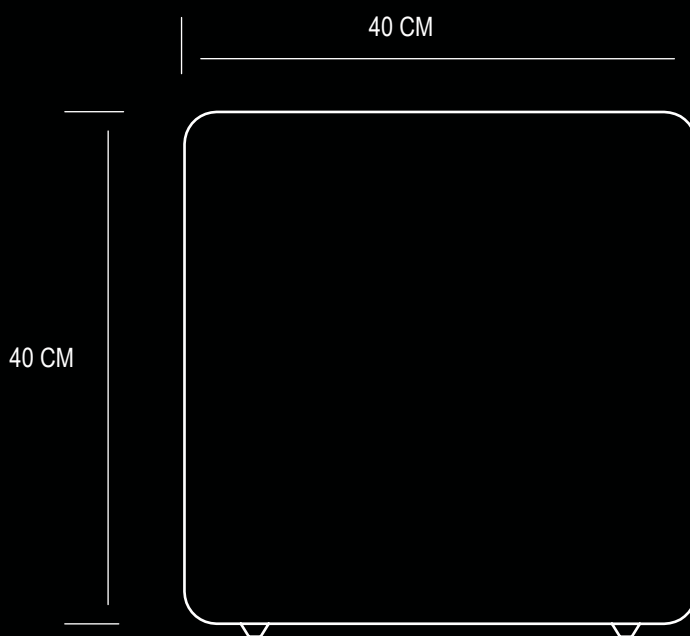

# CUBE 40

- 24 Предустановленных цвета
- 160000 Цветов в режиме RGB (плавная смена или фиксация цвета)
- 2 Цвета мерцания свечи
- 4 Уровня яркости
  
- 14ч Яркий белый свет
- 60ч Приглушенный белый свет
- 18ч В режиме смены цветов
- 37ч В режиме фиксации цвета
- 21ч В режиме эффекта мерцания свечи
- 12ч Время полной зарядки